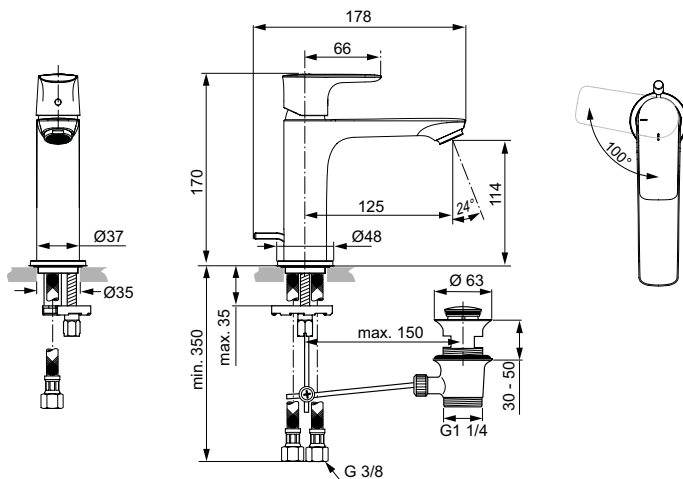

Ideal Standard

Connect Air

Numărul de articol: A7013GN

## Baterie lavoar BlueStart®, Grande, subtire

Baterie lavoar BlueStart®, Grande. Corp subtire Ø37 mm turnat din alama. Maner metalic cu indicator rosu/albastru - imprimat pe maner. Ventil metalic. Indicator de pornire rece. Tehnologie BlueStart®. Aerator Perlator M24x1 cu limitator debit 5 l/min. Cartus 28 mm. Racorduri flexibile PEX G3/8". Sistem fixare Easy-Fix cu inel de centrare si strangere. Clasa zgomot 1.

Culoare: GN - Silver Storm

Tehnologie: FirmaFlow

Mai multe detalii despre produs:

Tip:	Baterii
Montaj:	Montaj pe lavoar
Tip de operare:	Monocomandă
Presiune de funcționare (bar):	3
Debit (L):	5
Orificiu pentru baterie:	1
Greutate netă (kg):	1,43
Materiat:	Alamă sanitară cu acoperire PVD
Designer:	Studio Levien
Înălțime (mm):	170
Lățime (mm):	48
Adâncime (mm):	171
Număr certificat:	EN 817